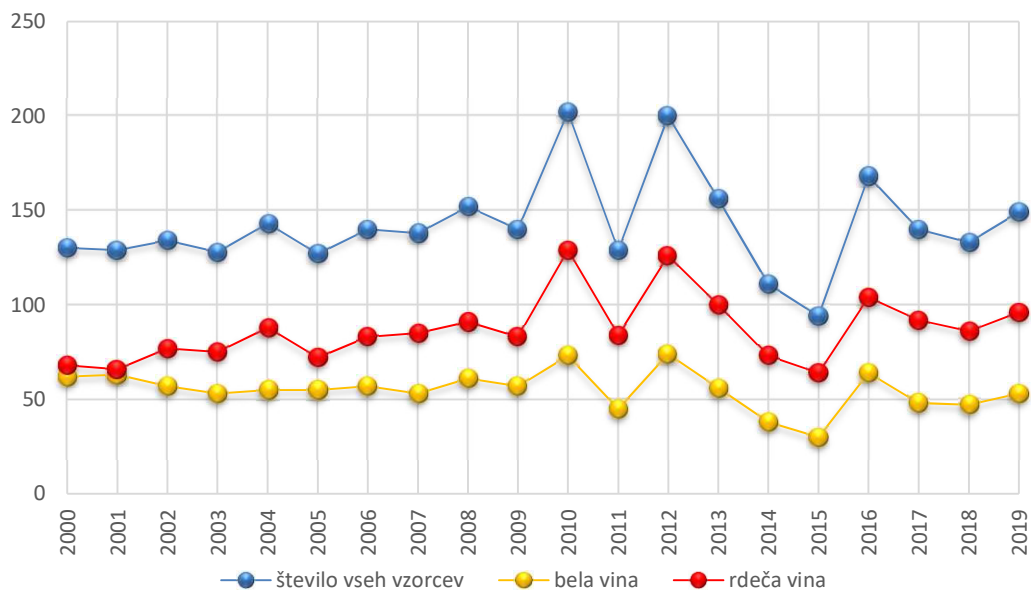

Statistika društvenih ocenjevanj vin po letu 2000

Društvo vinogradnikov Sevnica-Boštanj

ŠTEVILO OCENJENIH VZORCEV VIN

DELEŽ VIN V KAKOVOSTNEM IN VRHUNSKEM RAZREDU (ocena nad 16 točk - od 20 možnih)

POVPREČNA OCENA VIN

DELEŽ IZLOČENIH VIN (ocena <14 točk)