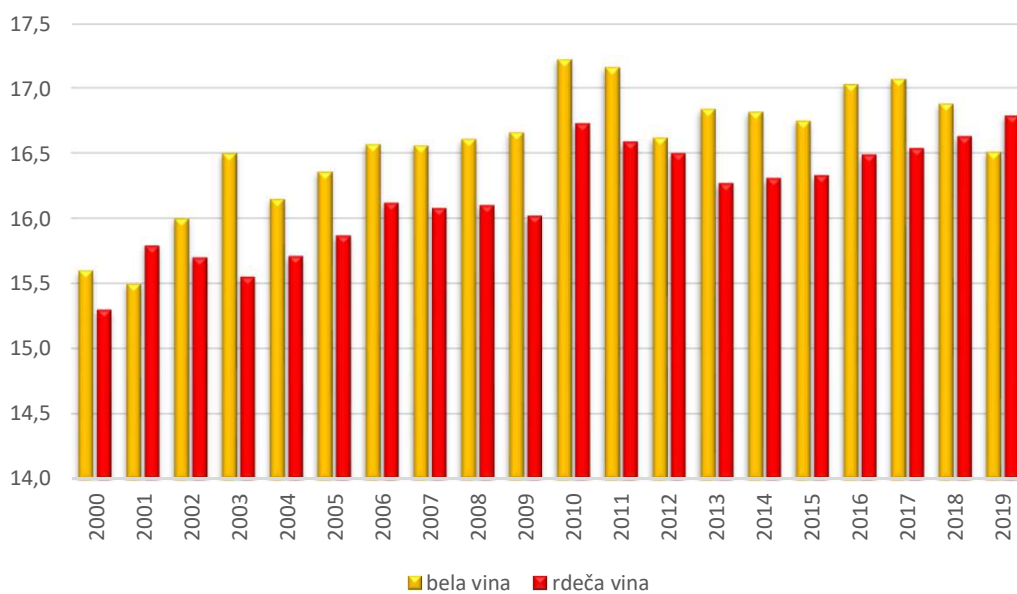

Statistika društvenih ocenjevanj vin po letu 2000

Društvo vinogradnikov Sevnica-Boštanj

ŠTEVILO OCENJENIH VZORCEV VIN

DELEŽ VIN V KAKOVOSTNEM IN VRHUNSKEM RAZREDU (ocena nad 16 točk - od 20 možnih)

POVPREČNA OCENA VIN

DELEŽ IZLOČENIH VIN (ocena <14 točk)