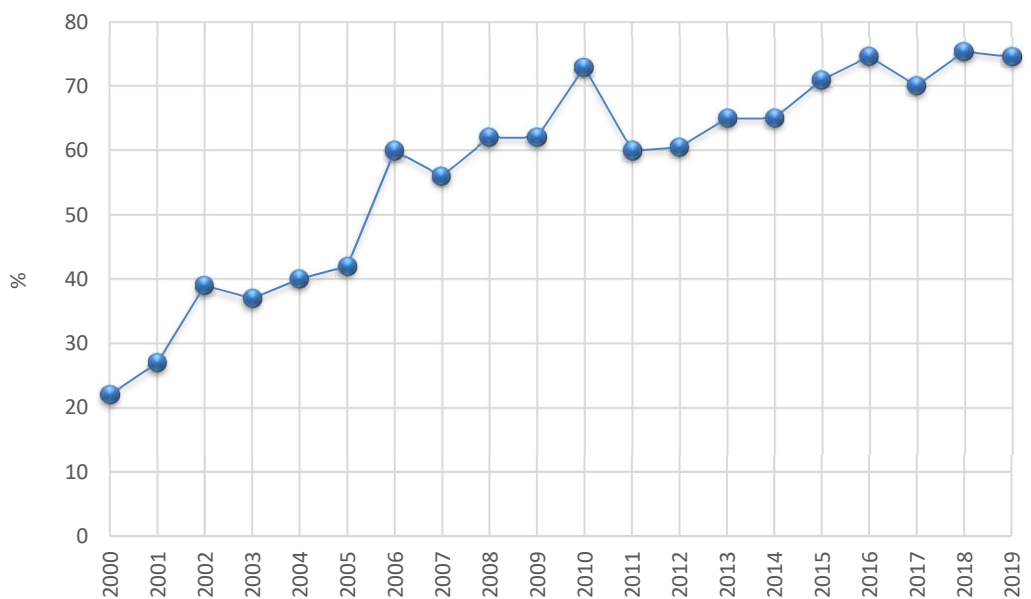

Statistika društvenih ocenjevanj vin po letu 2000

Društvo vinogradnikov Sevnica-Boštanj

ŠTEVILO OCENJENIH VZORCEV VIN

DELEŽ VIN V KAKOVOSTNEM IN VRHUNSKEM RAZREDU (ocena nad 16 točk - od 20 možnih)

POVPREČNA OCENA VIN

DELEŽ IZLOČENIH VIN (ocena <14 točk)